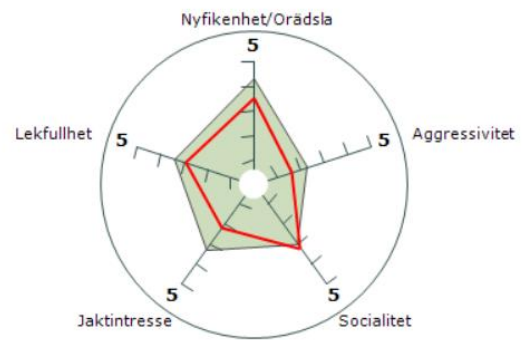

Epost: [ninnifix@hotmail.com](mailto:ninnifix@hotmail.com)

*Observera, hunden bor delvis i Schweiz, delvis i Sverige.*

■ Erövrarens Everlasting Energy  
■ Medelvärde (ras, 652 st, Samtliga)

Hämtad från Avelsdata 20230301