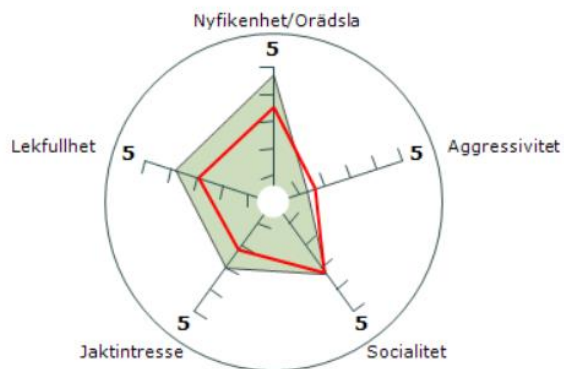

Epost: [kr.hladka@gmail.com](mailto:kr.hladka@gmail.com)

Tested by  **embark**

■ Anarion Of Lonely Mountain  
— Medelvärde (ras, 652 st, Samtliga)

Hämtad från Avelsdata 23230301