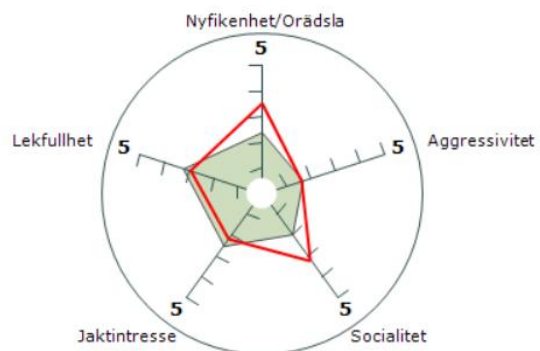

Suebull's Freke

Regnr: SE21563/2018

Född: 2018-03-18

HD A/A

ED 0/0

Långhår

Kontakta Kristina Ringel

Telefonnummer: 070-5348855

Epost: kristina@ringel.se