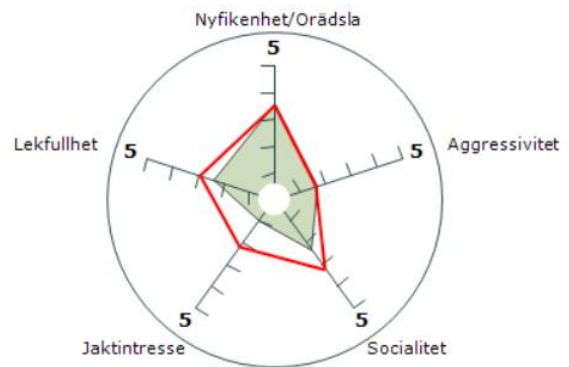

Erik av Quantos

Regnr: SE40902/2016

Född: 2016-02-02

HD B/B

ED 0/0

Långhår

Kontakta Therese Flodin

Telefonnummer: 076-1645025

Epost: Therese_i_m_Flodin@hotmail.com

■ Erik Av Quantos
— Medelvärde (ras, 652 st, Samtliga)

Hämtad från Avelsdata 23230301

Bild saknas